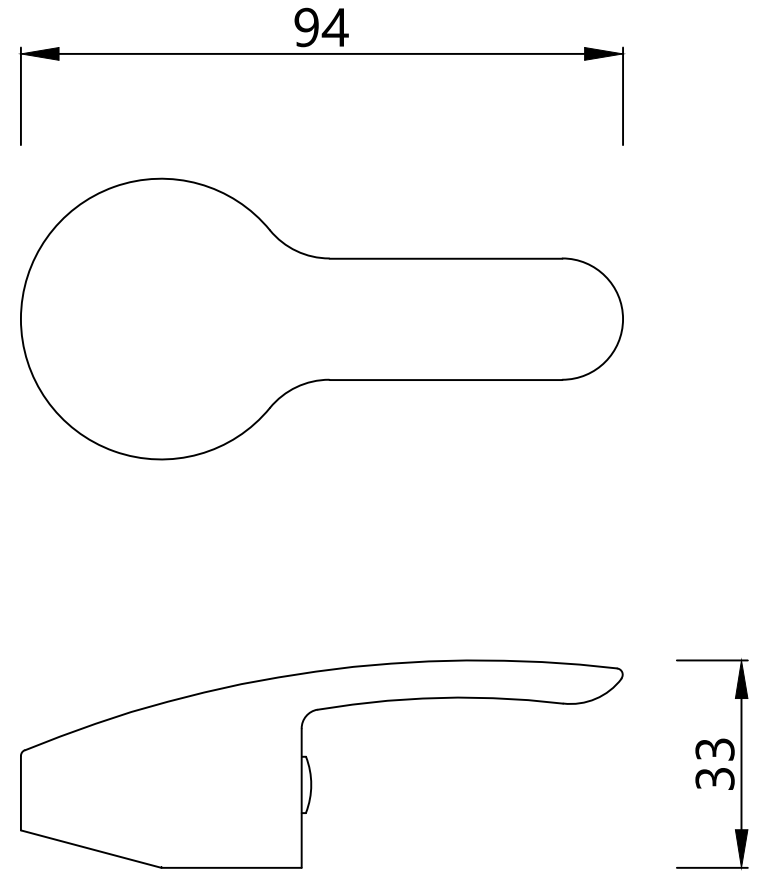

Cat. No.- COS-103055NK

DIVERTER PLATE

HANDLE