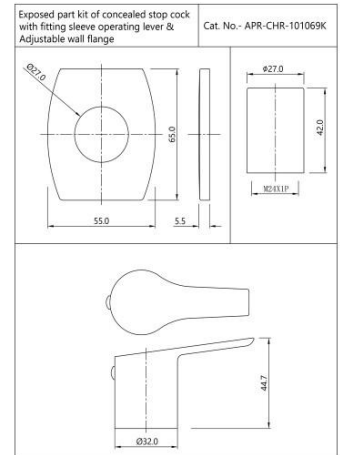

APR-CHR-101347N  
Sink Cock

APR-CHR-101037

Bib Cock

APR-CHR-101041

2-Way Bib Cock

APR-CHR-101107

Long Body Bib Cock

APR-CHR-101053  
Angular Stop Cock

APR-CHR-101067  
2-Way Angular Stop Cock

APR-CHR-101057  
Angular Stop Cock

APR-CHR-101069K  
Concealed Stop Cock

APR-CHR-101081  
Flush Cock

SPE-CHR-101429  
Aspire Bath Tub Spout