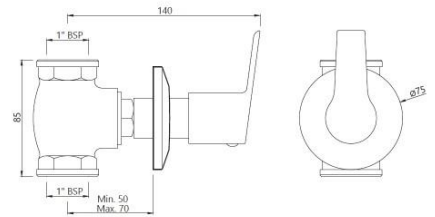

APR-CHR-101067  
2-Way Angular Stop Cock

APR-CHR-101057  
Angular Stop Cock

APR-CHR-101069K  
Concealed Stop Cock

APR-CHR-101081  
Flush Cock

SPE-CHR-101429  
Aspire Bath Tub Spout