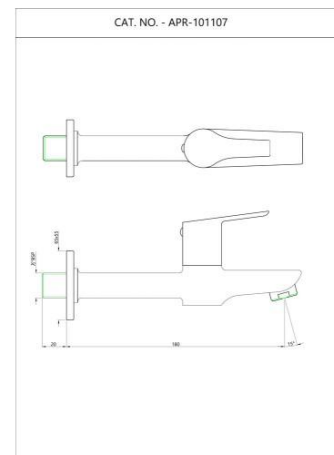

APR-CHR-101347N  
Sink Cock

APR-CHR-101037

Bib Cock

APR-CHR-101041

2-Way Bib Cock

APR-CHR-101107

Long Body Bib Cock

APR-CHR-101053  
Angular Stop Cock

APR-CHR-101067  
2-Way Angular Stop Cock

APR-CHR-101057  
Angular Stop Cock

APR-CHR-101069K  
Concealed Stop Cock

APR-CHR-101081  
Flush Cock

SPE-CHR-101429  
Aspire Bath Tub Spout