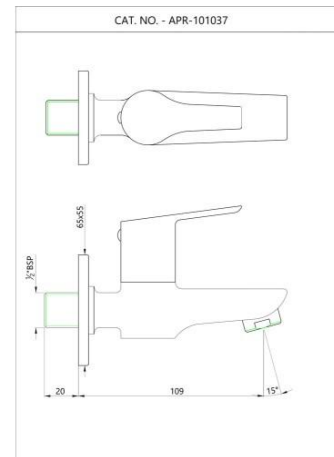

APR-CHR-101041

2-Way Bib Cock