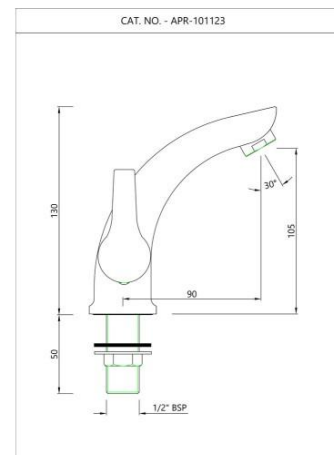

# Aspire

---

APR-CHR-101001M

Pillar cock

APR-CHR-101021M

Pillar cock

APR-CHR-101123

Swan Neck Tap