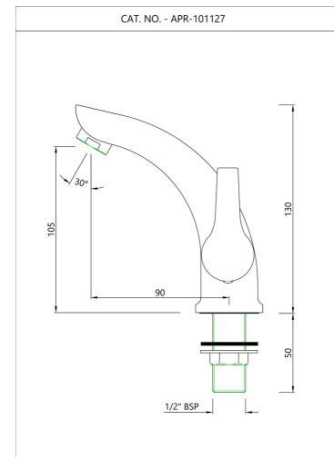

APR-CHR-101273

Wall Mixer