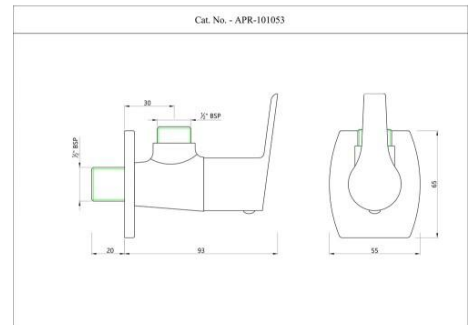

APR-CHR-101347N  
Sink Cock

APR-CHR-101037

Bib Cock

APR-CHR-101041

2-Way Bib Cock

APR-CHR-101107

Long Body Bib Cock

APR-CHR-101053  
Angular Stop Cock