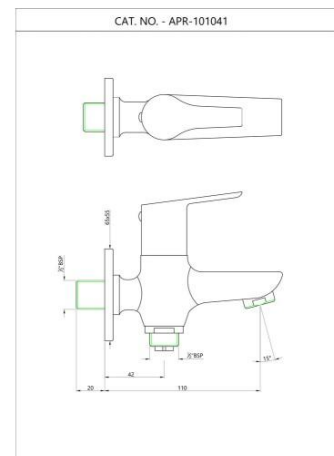

APR-CHR-101347N  
Sink Cock

APR-CHR-101037

Bib Cock

APR-CHR-101041

2-Way Bib Cock

APR-CHR-101107

Long Body Bib Cock

APR-CHR-101053  
Angular Stop Cock

APR-CHR-101067  
2-Way Angular Stop Cock

APR-CHR-101057  
Angular Stop Cock

APR-CHR-101069K  
Concealed Stop Cock

APR-CHR-101081  
Flush Cock

SPE-CHR-101429  
Aspire Bath Tub Spout