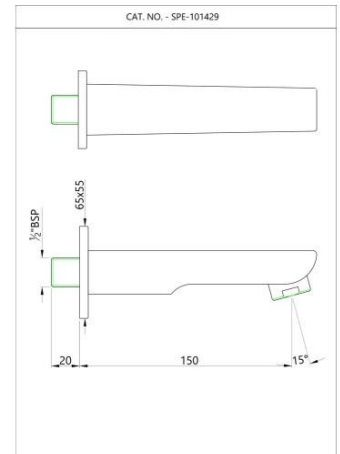

APR-CHR-101067  
2-Way Angular Stop Cock

APR-CHR-101057  
Angular Stop Cock

APR-CHR-101069K  
Concealed Stop Cock

APR-CHR-101081  
Flush Cock

SPE-CHR-101429  
Aspire Bath Tub Spout