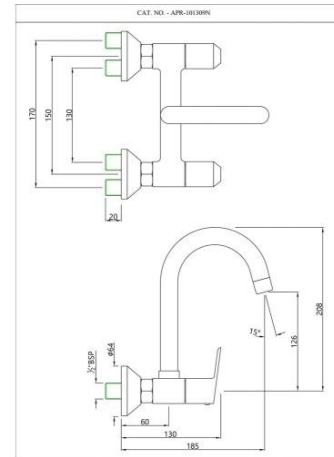

APR-CHR-101127

Swan Neck Tap

APR-CHR-101273

Wall Mixer

APR-CHR-101281

Wall Mixer

APR-CHR-101309N  
Sink Mixer with Swinging Spout

APR-CHR-101357  
Sink Cock

APR-CHR-101347N  
Sink Cock

APR-CHR-101037

Bib Cock

APR-CHR-101041

2-Way Bib Cock

APR-CHR-101107

Long Body Bib Cock

APR-CHR-101053  
Angular Stop Cock