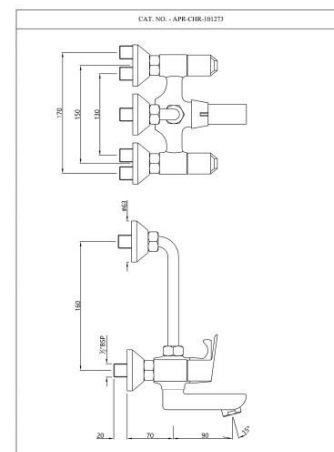

APR-CHR-101281

Wall Mixer