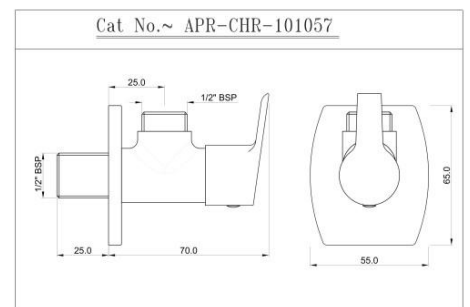

APR-CHR-101053
Angular Stop Cock

APR-CHR-101057
Angular Stop Cock