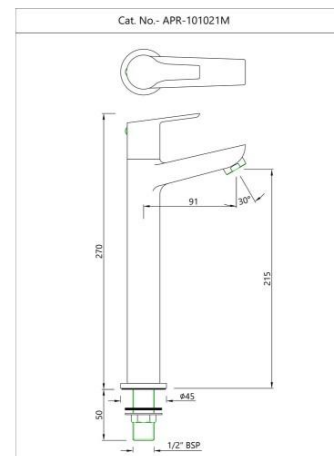

# Aspire

---

APR-CHR-101001M

Pillar cock

APR-CHR-101021M

Pillar cock

APR-CHR-101123

Swan Neck Tap