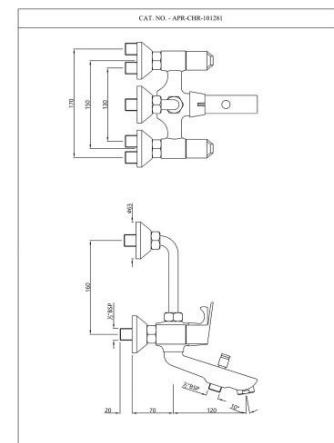

APR-CHR-101127

Swan Neck Tap

APR-CHR-101273

Wall Mixer

APR-CHR-101281

Wall Mixer

APR-CHR-101309N  
Sink Mixer with Swinging Spout

APR-CHR-101357  
Sink Cock

APR-CHR-101347N  
Sink Cock

APR-CHR-101037

Bib Cock

APR-CHR-101041

2-Way Bib Cock

APR-CHR-101107

Long Body Bib Cock

APR-CHR-101053  
Angular Stop Cock