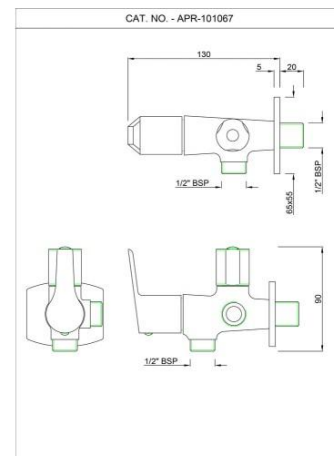

APR-CHR-101057
Angular Stop Cock