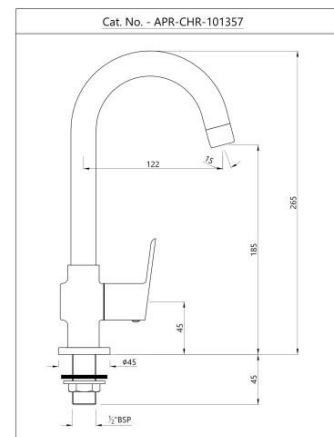

APR-CHR-101127

Swan Neck Tap

APR-CHR-101273

Wall Mixer

APR-CHR-101281

Wall Mixer

APR-CHR-101309N  
Sink Mixer with Swinging Spout

APR-CHR-101357  
Sink Cock