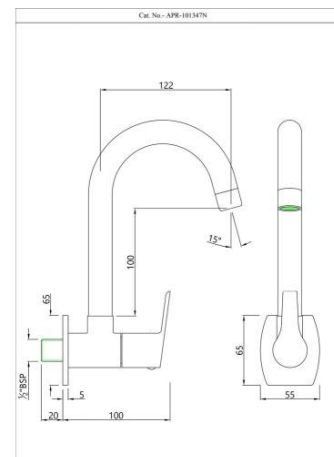

# Aspire

---

APR-CHR-101001M

Pillar cock

APR-CHR-101021M

Pillar cock

APR-CHR-101123

Swan Neck Tap

APR-CHR-101127

Swan Neck Tap

APR-CHR-101273

Wall Mixer

APR-CHR-101281

Wall Mixer

APR-CHR-101309N  
Sink Mixer with Swinging Spout

APR-CHR-101357  
Sink Cock

APR-CHR-101347N  
Sink Cock

APR-CHR-101037

Bib Cock

APR-CHR-101041

2-Way Bib Cock

APR-CHR-101107

Long Body Bib Cock

APR-CHR-101053  
Angular Stop Cock